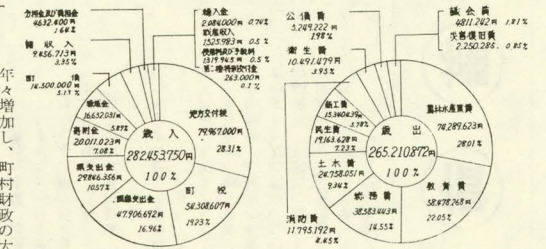

昭和42年度実施の主な事業一覧表

事業名	事業区分	事業費 (千円)	事業名	事業区分	事業費 (千円)
◇農林水産業費			河内川河川改修	県補	2,968
東山農免道路整備事業	国補	15,870	振草橋橋梁改善	県補	1,926
農業構造改善事業	〃	12,344	三本杉橋	〃	1,899
林業	〃	14,670	城山尾呂線道路改良	単町	1,170
東山林道開発事業	県補	9,490	ほか12件	〃	2,506
東山農道整備事業	〃	1,686	◇民生費		
下田	〃	1,434	本郷保育園改善事業	単町	1,980
地域振興事業	〃	2,898	◇衛生費		
山村富農振興事業	〃	2,244	火葬場建設事業	単町	4,365
干害対策応急事業	〃	512	◇教育費		
◇商工業費			御園小改良事業	国補	78,599
スケート場整備事業	県補	2,155	各小中学校施設整備	単町	3,992
ビジターセンター建設事業	〃	6,975	◇災害復旧費		
ヨラキ線改修事業	単町	1,425	三ツ瀬風来線	国補	688
民俗館改修事業ほか	〃	2,025	ほか橋梁・道路各1件	〃	715
◇土木費			◇消防費		
西万場上岡本線鋪設	県費	2,010	小型動力ポンプ4台	国補	1,710
古川原線	〃	887	ポンプ積載車4台	単町	2,654
下川御園線	〃	811	器具置場等整備	単町	1,230

注：国補……国庫補助事業、県補……県費補助事業、単町……単独町費事業。

これからは道路が凍結します。スリップ事故には十分ご注意ください。

ついでに、民生費、衛生費、教育費、民生費、衛生費などです。以上のとおり、四十二年度の一般会計決算状況の概要を説明しましたが、年々大型化する予算に於てその決算額も毎年度記録を更新し、町財政も大きく伸長を遂げています。

ただ、地方交付税や補助金などの依存財源に頼らざるを得ない財政事情は、決して健全なものとはいえません。しかし、一千七百万円の繰り越し決算が示すように、経理面における健全な基調が堅持されていることはよきことと見做します。

なお、各特別会計決算については、新年号で財政状況の公表と併せてお知らせします。