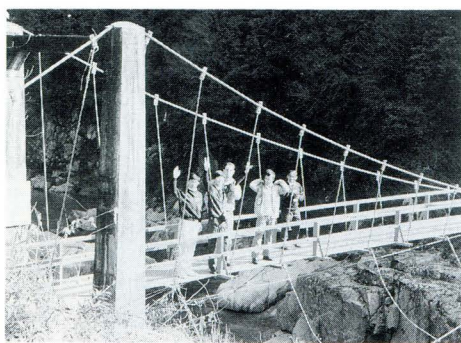

受入事業を

終えて

この後、留学生たちは中設楽地区の花祭りの見学にでかけました。この日は、深夜遅くまで伝統的な文化にふれながら、東栄町の夜を過ごしました。

今回、第二回目の外国人留学生との交流事業を終えたわけですが国際化が益々進むなかで、いかにお互いが理解しあうことが大切であるか認識できたのではないでしようか。

これからも、こういった機会があると思います。

これらの機会を通じ、外国の文化や歴史、習慣などを知り、国際感覚を養っていくことが必要になってくると思います。