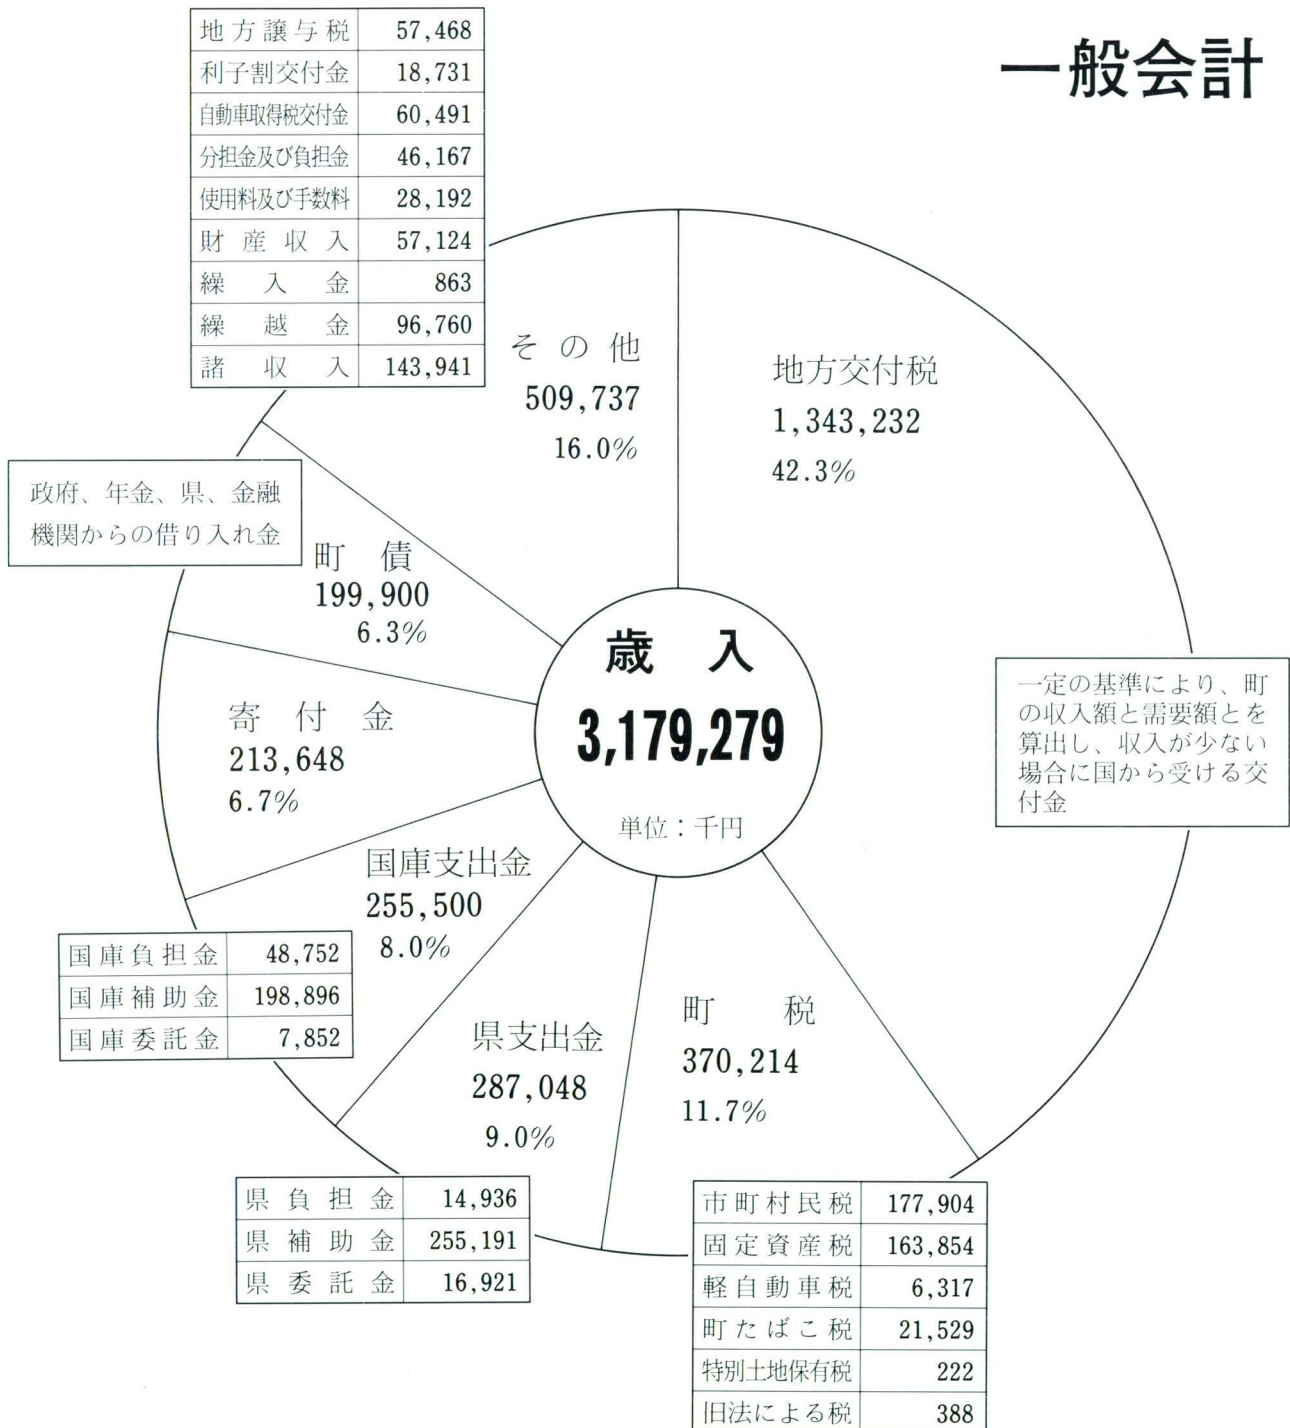

町の家計簿 決算状況

十二月十日から二十日までの十一日間にわたって開かれた平成三年第四回東栄町議会定例会で、一般会計をはじめとする十二会計の決算が認定されました。
今月は、そのうちの一般会計の決算状況についてお知らせします。
なお、特別会計については、二月号でお知らせします。

一般会計