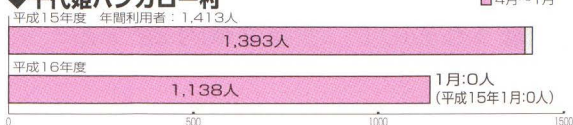

問い合わせ先

住民課住民福祉係七六〇五〇三

1月の入札結果

| 工事名等           | 業者名等      | 落札金額「千円」 |
|----------------|-----------|----------|
| 特定環境保全公共下水道    |           |          |
| 汚水管渠布設工事【14号工】 | (有)松並重機   | 3,370    |
| 汚水管渠布設工事【15号工】 | (株)田中組    | 3,300    |
| 浄水公園整備工事       | 朝日土木興業(株) | 2,450    |

◆森林体験交流センター

◆とうえい温泉

◆グリーンハウス

◆交流促進センター「千代姫荘」

◆千代姫バンガロー村

施設利用のようす