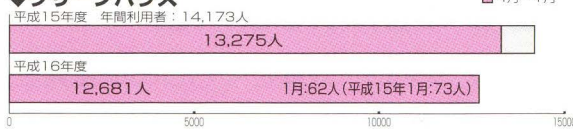

東栄町民生委員協議会(12月15日)

「生活保護の状況」

新城設楽事務所健康福祉課設楽駐在担当者から生活保護の概要、東栄町の現状について説明

「民生委員活動状況の報告」

「社会福祉協議会から」

- ・生活貸付資金の手続きについて
- ・緊急連絡先について
- ・介護保険サービス利用について
- 「やまゆり居宅介護支援事業所」
- 明峰福祉会、やまゆり荘の紹介

町制施行50周年記念事業

第一回実行委員会(2月7日)

「実行委員会役員について」

- ・会長 伊藤茂夫(一般参画)
- ・副会長 斉藤毅(町森林組合)
- 伊藤真千子(役場経済課)

「実行委員会の進行について」

事業案について実行委員会が検討するものと、役場担当課が検討するものに分類して進行する。

東栄町農業委員会(1月28日)

「農地転用等の申請許可、および」

農業委員選挙に伴う委員定数

- ・農地法に基づく農地の転用・所有権移転、および農業経営基盤強化促進法による利用権設定について
- 申請のあった2件はともに許可
- 農地改良届の報告

- ・平成17年度選挙人名簿登録者数の報告と、農業委員選挙に伴う委員定数を協議。

集 募 員 会

ボランティアしてみませんか?
健康づくり食生活改善協議会

健康づくり食生活改善協議会では、新会員を募集しています。活動内容は、栄養教室、配食サービス、高齢者健康教室・スタッフ、少年少女クッキング教室、料理講習会等です。入会を希望される方は3月24日(木) 13時30分から食生活支援センターで説明会を開催しますのでお越しください。

問い合わせ先

住民課住民福祉係七六〇五〇三

1月の入札結果

工事名等	業者名等	落札金額「千円」
特定環境保全公共下水道		
汚水管渠布設工事【14号工】	(有)松並重機	3,370
汚水管渠布設工事【15号工】	(株)田中組	3,300
浄水公園整備工事	朝日土木興業(株)	2,450

◆森林体験交流センター

◆とうえい温泉

◆グリーンハウス

◆交流促進センター「千代姫荘」

◆千代姫バンガロー村

施設利用のようす