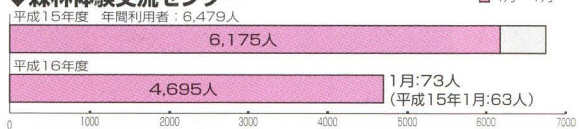

◆森林体験交流センター