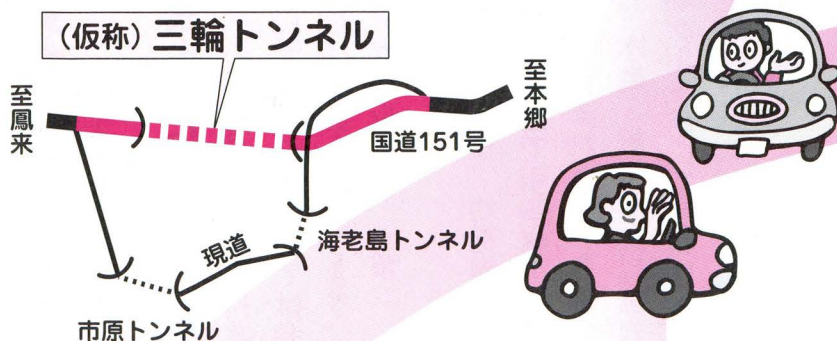

国道151号 三輪バイパスの状況について

国道151号三輪バイパスは、海老島トンネルと市原トンネルという2つのトンネルが交通事故の多発箇所となっていることを解消するために緩やかな形の道路を建設する事業です。計画では、海老島地内から橋を架け、市原地内に新しいトンネルを開けるといいます。

平成14年度から県の事業として始まり、平成17年度から橋の工事（下部工事）を予定しており、全線開通は平成21年ごろの予定です。

問い合わせ先

建設課

七六一―八一三