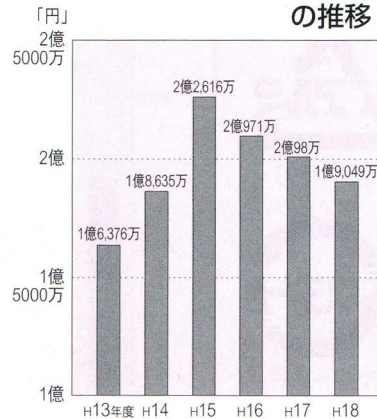

ごみ処理経費(管理運営費)の推移

このような管理運営費の増大は、施設の修繕や交換というものはもちろん、ごみが増えるということも要因となります。税金等で賄う負担が大きくなることを意味し、みなさんの生活に影響してきます。

また、中田クリーンセンターで現在使用している焼却炉は、老朽化が進んでいます。このため、みなさんの負担を少なく、長く使い続けるためにもごみの減量化が必要となっています。

いますぐ、ごみの減量化に取り組みましょう！