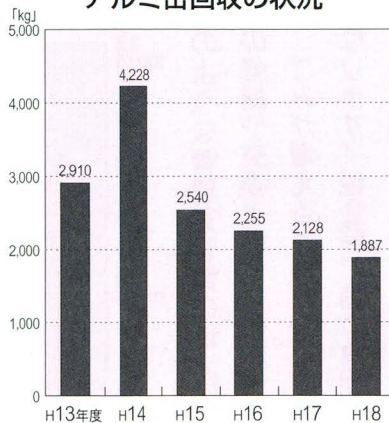

古紙回収の状況

マメ知識

アルミ缶とスチール缶はマークで区別できます。また、缶に磁石をあてて、くっつかないものがアルミ缶です。

アルミ缶

スチール缶

アルミ缶回収の状況

★アルミ缶回収
アルミ缶を年3回程度回収しています。次回の回収は次の通りです。
○日時 2月22日（金）8時～10時
○場所 役場前駐車場
○お願い
・アルミ缶はつぶして出してください。
・アルミ缶は、中を洗ってください。

ごみの減量