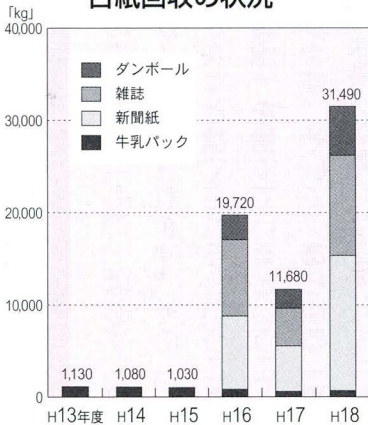

○別な用途を考えよう
必要な人に譲ったり、チラシの裏をメモ用紙に使う等アイデア次第で使い方はあります。

★リサイクル（再生使用する）

○アルミ缶

リサイクルしたほうが原料から新たに作るよりも97%のエネルギー節約になります。
○牛乳パック
30枚で、60m巻きのトイレットペーパーが5個できます。

○古紙

新聞紙やコピー用紙、トイレットペーパー等に生まれ変わります。
○リサイクル製品の購入
購入することで、さらにリサイクルが推進されます。

3つのなかでもリデュースが一番大切です。リユースやリサイクルは発生したものが「ごみ」になる段階で有効活用するもので、リデュースは、ものが発生することを抑制して「ごみ」そのものを減らすからです。

一歩目をふみだせ！
役場の古紙回収とリユース回収

★古紙回収

新聞紙（新聞とチラシは分ける）、雑誌、ダンボールや牛乳パック（水洗いし、開封して乾燥させる）を年3回程度回収しています。（平成19年度は終了。20年度の回収日時等は改めてお知らせします）

古紙回収の状況

マメ知識

アルミ缶とスチール缶はマークで区別できます。また、缶に磁石をあてて、くっつかないものがアルミ缶です。

アルミ缶

スチール缶

アルミ缶回収の状況

★アルミ缶回収
アルミ缶を年3回程度回収しています。次回の回収は次の通りです。
○日時 2月22日（金）8時～10時
○場所 役場前駐車場
○お願い
・アルミ缶はつぶして出してください。
・アルミ缶は、中を洗ってください。

ごみの減量