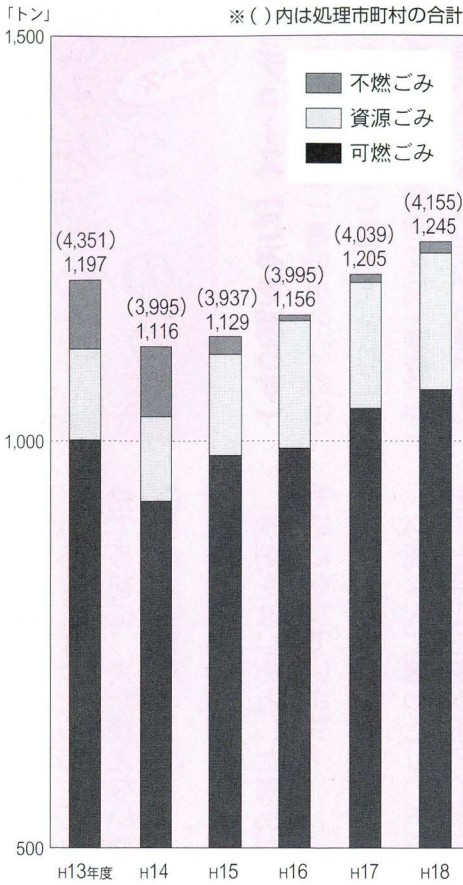

15金	
16土	
17日	
18月	禁煙教室
19火	親子教室 ♥ 明寿荘
20水	
21木	町議会運営委員会
22金	アルミ缶回収
23土	■ 足込
24日	
25月	
26火	健康体操
27水	
28木	
29金	

- ♥ 巡回ミニデイサービス
- 緑風園生きがいデイサービス
- ★ 生涯学習

～表紙の写真について～

1月13日、東栄中学校で成人式を開催しました。色鮮やかな振袖や羽織袴等を装った41名（平成19年度に成人を迎えた人は52名）の新成人が、家族や来賓のみなさんと向き合い、一人前の大人として認められ、成人となった決意を新たにしました。新成人たちは、久しぶりに再会する友人や先生たちを見つけては、にぎやかに談笑していました。

人口と世帯（12月末日現在）

住民基本台帳+外国人登録

人口	4,297人	(-9)
男	2,012人	(-6)
女	2,285人	(-3)
世帯数	1,752世帯	(-4)

※()内は前月比

納税等（納期限2月29日）

- 固定資産税
- 水道使用料
- 国民健康保険料
- 下水道使用料
- 介護保険料
- 農業集落排水使用料
- 保育料
- 住宅使用料

東栄町のごみ収集処理量の推移

ごみが増えると大変です

と、いわれても・・・？

問い合わせ先

役場住民課衛生係

七六一〇五〇三

中田クリーンセンター 七八一五一二三

暮らしのなかで必要がなくなったものを「ごみ」といいます。みなさんが生活を営むなかで、当たり前のごみとして「ごみ」が発生します。東栄町に住むみなさんの「ごみ」は、みなさんにより分別され、北設広域事務組合により収集・処理されています。

ターの平成13年度から18年度までのごみ処理量を見ると、その量に増減はあるものの、増加傾向にあることがわかります。こうしたなか、ごみの減量化が取上げられますが、ごみが増える何が問題になるのでしょうか。答えは「地球資源への影響」「ごみ処分の方法」「処理経費の増大」といえるのではないのでしょうか。