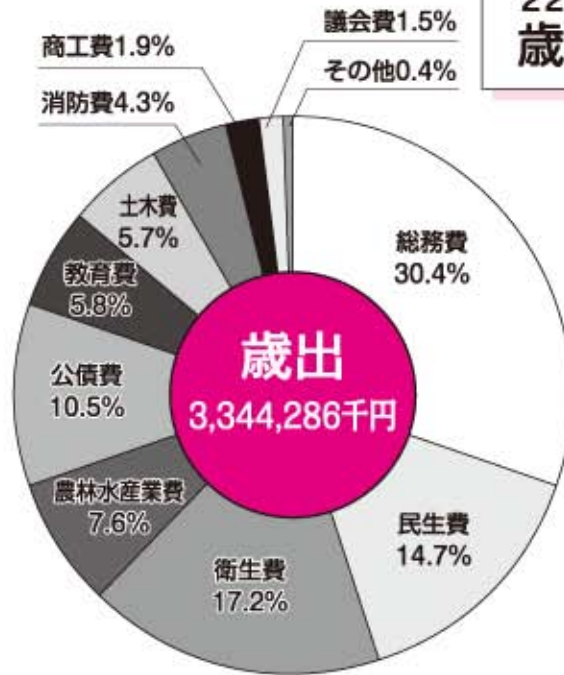

8月購入図書

転 入 ... 9
 転 出 ... 6
 死 亡 ... 9
 出 生 ... 2

◆施設利用(8月)

※単位：人 ※()内は前年度同月による

施 設 名	平成23年8月の利用者数	8月までの累積利用者数
森林体験交流センター 「スターフォーレスト御園」	1,414 (1,551)	3,002 (2,685) <small>前年度利用者数 4,664</small>
交流促進センター 「千代姫荘」	103 (580)	741 (1,581) <small>前年度利用者数 2,849</small>
千代姫コテージ	237 (275)	275 (389) <small>前年度利用者数 486</small>
とうえい温泉	19,826 (21,743)	75,333 (80,406) <small>前年度利用者数 173,962</small>

戸籍の窓口

8月16日～9月15日受付
 ※戸籍の窓口は家族の人が了解された場合同のみ掲載しています。

◆お誕生

和田 夏音 <small>なつね</small>	氏名	保護者	住所
勝 本郷			

◆お悔やみ

伊藤 秋世	伊藤 壽	氏名	年齢	住所
久保田立男	後藤 静子			
青木 誠一	深溝 絹代			
金田 一三				

※東栄町に住所を有し、町外で出生・死亡の届出をされた方も掲載対象となりますので、掲載を希望される場合は、すみやかに住民課へ申し出ください。

22年度決算 歳出内訳

て創設等に伴う扶助費341万
1千円増額（民生費）が主
な要因です。一方、総務費
は交付金充当事業（戸籍電
算化事業の完了等）の減。
教育費も交付金充当事業
（学校情報通信技術環境整
備事業の完了等）の減と、
学校施設整備補助事業の完
了により減額となっていま
す。

● 地方債現在高は総額30億
5千66万4千円で、前年に
比べ、9千508万1千円の増
となりました。要因は、地
域情報化基盤整備充当の過
疎債と、地方交付税不足に