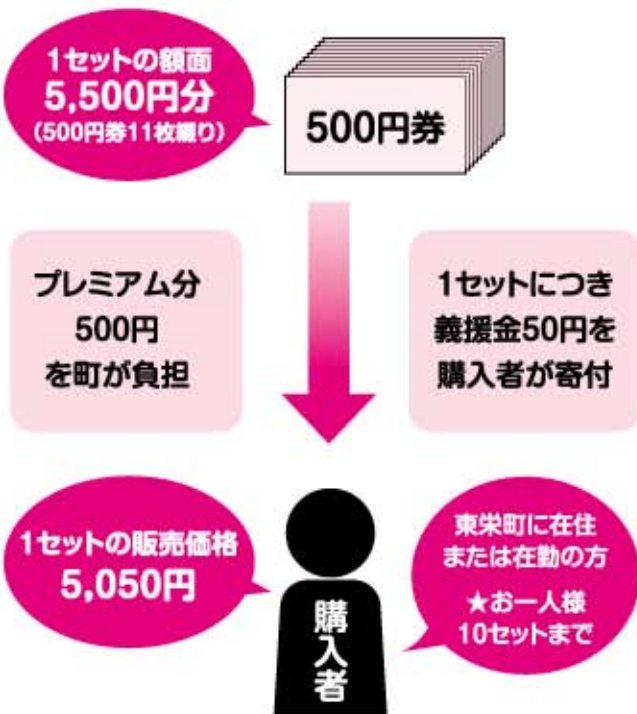

東日本大震災復興支援・プレミアム商品券

町に元気を

がんばらまい券発行決定!

町では、東日本大震災被災地の復興支援と、地元事業所での消費拡大を目的に、今年度の事業でプレミアム商品券「がんばらまい券」を発行します。

この商品券は、町内の取扱店として登録されたお店でのみ使用でき、取扱店でのお買い物をお得にするため、500円券11枚綴りの1セット5,500円分を5,050円で販売します。1セットにつき、プレミアム分500円を町が負担して、購入された方から50円を復興支援の義援金として寄付していただくというものです。また、取扱店には換金の際、1枚につき5円を寄付していただき、券を購入された人の分と合わせて日本赤十字社を通じ被災地へ送金します。

発売開始は、11月13日(日)の予定です。くわしくは、広報とうえい11月号やチラシ等でお知らせします。多くのおみなさんに利用いただきますようお願いいたします。

事業所のおみなさんへ

東栄町商工会では、このプレミアム商品券の取扱店として、できるだけたくさんのお店や事業所を募集しています。

町内の小売店・飲食店から建築・医療・福祉まで、一般消費者向けに商品、サービス、役務を提供するお店や事業所に参加いただけます。

独自サービスや協賛セールなどの実施で、売上の拡大や顧客の獲得につなげながら、この商品券事業を盛り上げてください。

くわしくは、商工会から送られた取扱店募集の案内をご覧ください。

この事業は、町が商品券を発行し、事務局を東栄町商工会として実施します。

問い合わせ先/経済課 商工観光係 ☎76-1812

8月の契約 (入札分) 結果

工事名等	業者名等	落札金額(税抜き)[千円]	予定価格[千円]
手動式温冷配膳車及び食器消毒保管庫購入	兼八産業(株)	4,950.0	
透析A・B粉未自動溶解装置購入	(株)フェニックス東三河営業所	6,600.0	
電動ベッド購入	(株)八神製作所 豊橋営業所	3,080.0	
心電図モニター購入	(株)八神製作所 豊橋営業所	2,360.0	
消防用ホース購入	山佐産工(株)	1,092.5	
東栄町役場庁舎耐震診断調査業務委託	(株)伊藤建築設計事務所	1,790.0	
産業会館耐震診断調査業務委託	(株)伊藤建築設計事務所	2,190.0	
小計		22,062.5