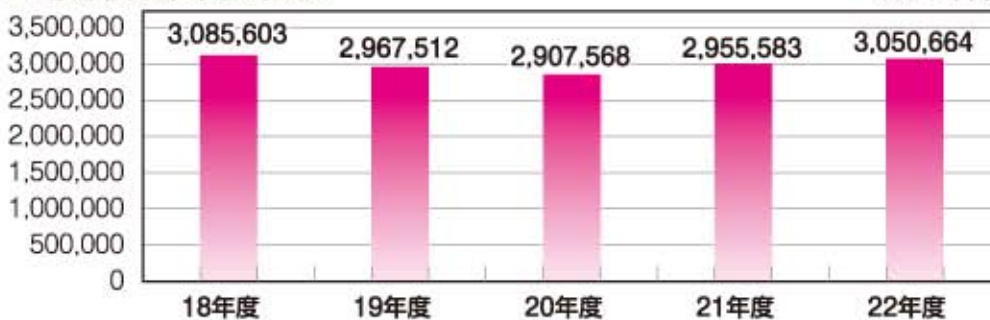

地方債現在高の推移

による臨時財政対策債（償還
費用は後年度に地方交付税
として国から支給。地方交
付税の代替財源。）の2千
860万円の増加です。

東栄町の財政状況は どうなの？

早期健全化基準を一つで
も超えた場合は、東栄町が
「財政健全化計画」や、「経
営健全化計画」の策定を義
務付けられ、財政や経営の
自主的改善に取り組みなけ
ればなりません。財政再生
営を行っていきます。

基準を一つでも超えると、
「財政再生計画」の策定が
義務付けられ、国の管理下
で財政の再生に取り組むこ
とになります。

東栄町は現在、どれも健
全な範囲の数値ですが、今
後も早期健全化団体や財政
再生団体とならない財政運
営を行っていきます。

	実質赤字比率(%)	連結実質赤字比率(%)	実質公債費率(%)	将来負担比率(%)
平成21年度	— (※)	— (※)	9.5	8.7
平成22年度	— (※)	— (※)	8.7	4.2
早期健全化基準	15.0	20.0	25.0	350.0
財政再生基準	20.0	30.0	35.0	—

※部分は赤字でないので比率はありません。