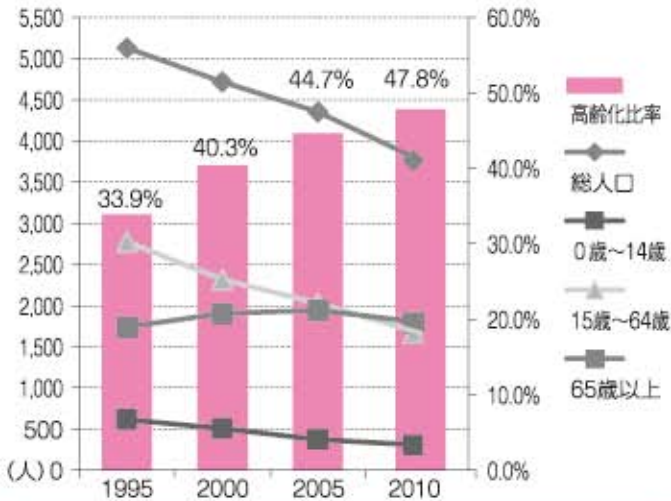

「集団現象を数量的に把握すること。一定集団について、調査すべき事項を定め、その集団の性質・傾向を数量的に表すこと。」

（大辞林より）

他のどの辞書でも、言い回しは少しずつ違いますが、ほぼ同様の解説がされています。いずれにも共通なのは、「集団」の「傾向・性質」を「数量的」に明らかにすることです。

国勢調査

平成22年には日本に居住している全ての人及び世帯を対象として実施される国の最も重要かつ基本的な統計調査が行われました。みなさんにもご協力いただいたと思います。平成22年度国勢調査の結果がまとまりましたので、紹介します。

東栄町5歳階級別人口（年齢・性別不明1人除く）

年齢	男	女	計	世代別合計	
0~4	43	43	86	301	
5~9	51	47	98		
10~14	50	67	117		
15~19	47	42	89		
20~24	31	29	60		
25~29	39	40	79	1660	
30~34	58	55	113		
35~39	64	61	125		
40~44	65	68	133		
45~49	86	87	173		
50~54	120	112	232		
55~59	149	140	289		
60~64	199	168	367		
65~69	130	156	286		1795
70~74	154	202	356		
75~79	171	224	395		
80~84	163	221	384		
85~89	67	155	222		
90~94	24	82	106		
95~99	14	57	41		
100以上	1	4	5		
	1726	2030	3756	3756	

この数値は東栄町の人口という「集団」について、5歳別の人口分布の「傾向・性質」を「数量的」に明らかにしたものです。この数値から人口、高齢化傾向などが分かり、他市町村と比べどこが

優れているのか、あるいは足りな
いのか、といった比較ができます。
具体的には、人口表から東栄町の
65歳以上の人が占める割合は47.8
%となっています。日本全体の数
値では、65歳以上の割合が50%を

東栄町3区分別人口推移グラフ

東栄町3区分人口推移 (出典:国勢調査)

	1995年	2000年	2005年	2010年
総人口	5,124	4,717	4,347	3,757
0歳~14歳	611	502	376	301
15歳~64歳	2,774	2,313	2,028	1,660
65歳以上	1,739	1,902	1,943	1,795
高齢化比率	33.9%	40.3%	44.7%	47.8%

超えると「限界自治体」とされ、税収入の減少と老人福祉・高齢者医療の支出増で財政維持が困難になり、集落では冠婚葬祭などの社会的共同生活が急速に衰えると考えられています。