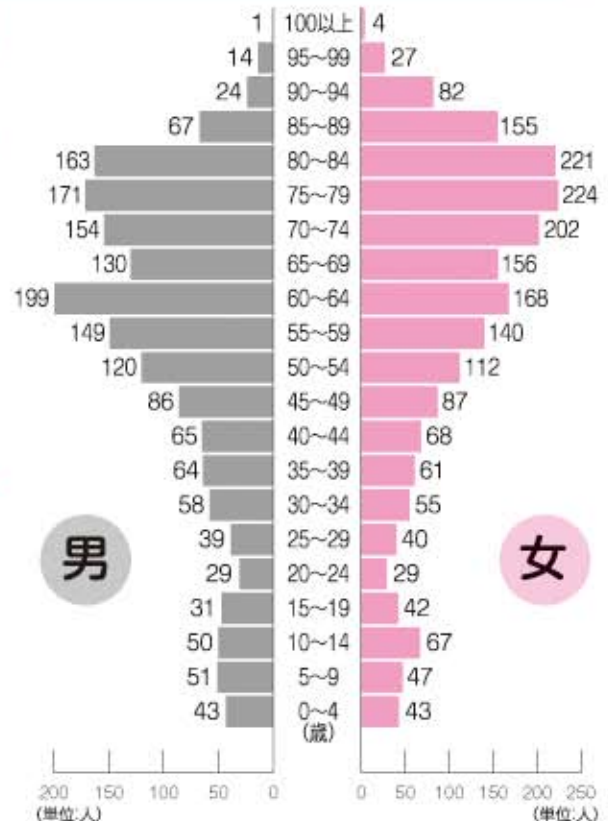

「集団現象を数量的に把握すること。一定集団について、調査すべき事項を定め、その集団の性質・傾向を数量的に表すこと。」

（大辞林より）

他のどの辞書でも、言い回しは少しずつ違いますが、ほぼ同様の解説がされています。いずれにも共通なのは、「集団」の「傾向・性質」を「数量的」に明らかにすることです。

国勢調査

平成22年には日本に居住している全ての人及び世帯を対象として実施される国の最も重要かつ基本的な統計調査が行われました。みなさんにもご協力いただいたと思います。平成22年度国勢調査の結果がまとまりましたので、紹介します。

東栄町5歳階級別人口（年齢・性別不明1人除く）

年齢	男	女	計	世代別合計	
0~4	43	43	86	301	
5~9	51	47	98		
10~14	50	67	117		
15~19	47	42	89		
20~24	31	29	60		
25~29	39	40	79	1660	
30~34	58	55	113		
35~39	64	61	125		
40~44	65	68	133		
45~49	86	87	173		
50~54	120	112	232		
55~59	149	140	289		
60~64	199	168	367		
65~69	130	156	286		1795
70~74	154	202	356		
75~79	171	224	395		
80~84	163	221	384		
85~89	67	155	222		
90~94	24	82	106		
95~99	14	57	41		
100以上	1	4	5		
	1726	2030	3756	3756	

この数値は東栄町の人口という「集団」について、5歳別の人口分布の「傾向・性質」を「数量的」に明らかにしたものです。この数値から人口、高齢化傾向などが分かり、他市町村と比べどこが

優れているのか、あるいは足りな
いのか、といった比較ができます。
具体的には、人口表から東栄町の
65歳以上の人が占める割合は47.8
%となっています。日本全体の数
値では、65歳以上の割合が50%を

東栄町3区分別人口推移グラフ