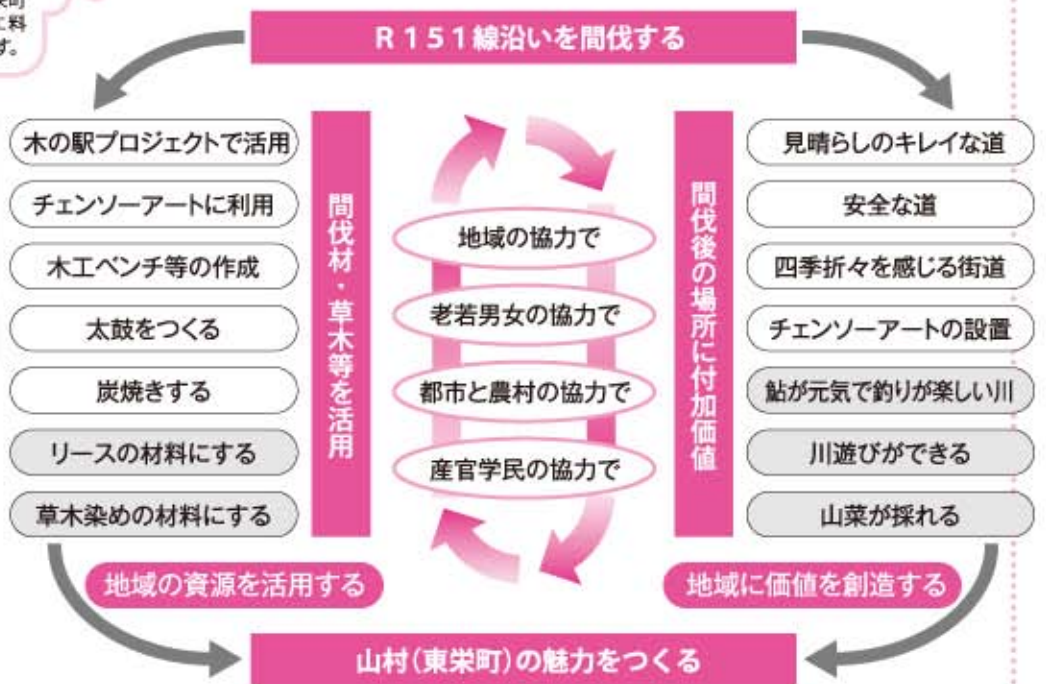

楽しく! R151 美しい景観プロジェクト

みなさん、町内を散歩あるいはドライブして「道が暗いなあ」「見通しがわるいなあ」と思ったことはありませんか？それは東栄町の幹線道路である国道151号線や国道473号沿いが森林等で覆われている部分があり、危険や景観を損ねているためです。

また、三遠南信自動車道の伸長により都市圏からのアクセスが向上し、東栄町活性化を実現できる可能性が広がっています。通行上危険な樹木や景観を損なう森林を伐採・整備し、R151線を観光資源・観光スポットとして環境整備することが地域活性化、交流人口増加の一端になります。

こうした現状を改善しようとする名古屋のNPO法人「ボランティアネイバース」が「R151美しい景観プロジェクト」を東栄町に提案し、都市と農村の共生実現に向け町と協働でプロジェクト会議を設立しました。

この事業では布川から古戸地区を対象にモデル事業として整備していきますが、将来は国道151号線の南側や国道473号沿いも整備していく案があります。

※Rとはルート(国道)のことで意味です。

*活動組織の紹介 このプロジェクトは主体となるプロジェクト会議に加え、技術支援や連携団体も参加するビッグプロジェクトです。各分野の団体の活躍が期待されます。

技術支援	プロジェクト会議	連携
○日本林業技士会中部支部	○東栄町(企画課・経済課・教育委員会) ○東栄町森林組合 ○振草川漁業協同組合 ○布川地区 ○NPOボランティアネイバース	○マスターズ・オブ・ザ・チェンソー東栄 ○木の駅プロジェクト ○古戸ひじり会 ○NPO法人てほへ ○千代姫荘 ○愛知県
	○愛知大学 ○古戸地区	○布川花祭交流会 ○地域おこし協力隊 ○志多ら ○横浜ゴム ○総務省

●ボランティアネイバースとは
2001年に設立された名古屋のNPO(特定非営利活動法人)で、都市と農村の共生ネットワークづくりをテーマに活動しています。まちづくりと各地のNPOのサポートを行っており、東栄町では布川花祭の手伝いや、ジビエ料理の普及活動にも取り組んでいます。