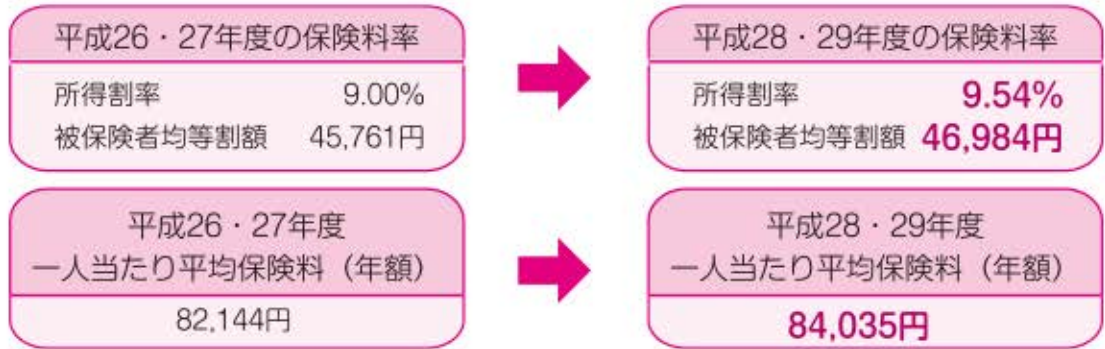

平成28年度 生涯学習講座が スタートしました！

今年度も多くの町民の方にお申し込みをいただき、生涯学習講座が始まりました。講座を通して新しいことを学ぶ楽しみを実感しながら、一緒に取り組む新しい仲間との交流の輪を広げていきます。

和楽器に親しむ会

東栄町空手道クラブ 志成館 健闘

5月3日(火・祝)に第11回愛知県少年少女空手道選手権大会が愛知県体育館で開催されました。参加した小学生の部員たちは、日ごろから積んだ厳しい稽古の成果を精一杯出すことができました。

また、3月末に行われた平成27年度最後の稽古日には1年間最も多く出席した部員が表彰されました。

クラブでは、部員を募集中です。毎週月・水曜日の午後7時30分から中設楽ふれあいプラザで稽古を行っています。ぜひ、見学に来てください。

さらに英語に磨きをかけて

「小学生にもっと英語に触れる機会を」と5・6年生を対象に始まった英語教室。今年度の第1回目が4月19日(火)に開催されました。

今年から初めて参加する子どもたちもいたため、まずはあいさつやアルファベットから。優しくフレンドリーなトミー先生と、ゲームを交えながら楽しく学んでいます。

平成28・29年度

後期高齢者医療制度の保険料率改定のお知らせ

後期高齢者医療制度では、財政運営期間を2年間としており、この期間の医療給付費等の財源に充てるため、平成28・29年度の保険料率は下記のとおり改定を行いました。

保険料が増加する理由

- ①被保険者一人当たりの医療給付費が伸びたこと
- ②高齢者人口が増加したことにより、後期高齢者負担率（※）が10.73%から10.99%になったこと
※医療給付費に占める保険料負担の割合を、国が全国一律に決定するもの。