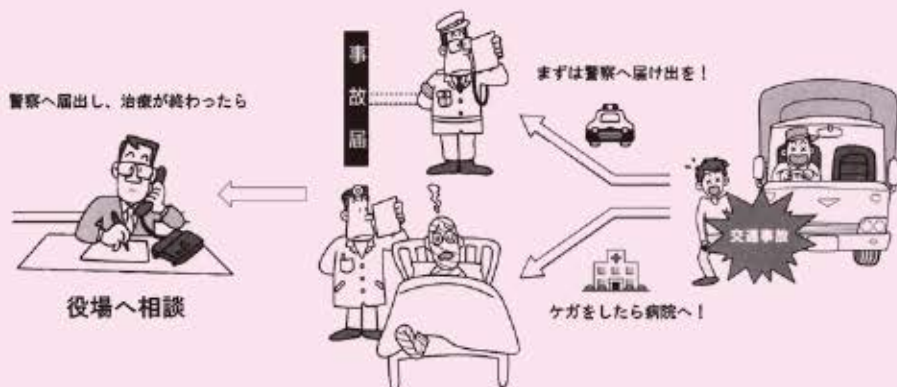

※歩行中の転倒などによる歩行者
単独事故や、屋内・自宅敷地内
の事故は対象外です。

見舞金の請求方法

事故証明書の取得方法の案内や
共済組合所定の診断書、請求書類
などをお渡ししますので、総務課
へご相談ください。

※見舞金の請求期間は、交通事故
にあった翌日から2年間です。

問い合わせ先

総務課行政係

☎7610501

見舞金請求の流れ

加入しましょう

健康戦隊 守るんジャー

(役場保健師)

Vol.35

3月は自殺対策強化月間

警視庁の発表によると、2015(平成27)年の日本の自殺者数は2万4,025人。年間の自殺者数は2003(平成15)年の3万4,427人をピークに、減少傾向にあります。ただ、減少傾向とは言え、交通事故死者数と比較すると約6倍もの方が亡くなっています。東栄町でも平成21~27年までの7年間に6名の方が亡くなりました。『自殺なんて都会の話。東栄町は関係ない』と思ってしまう。数は少ないですが、全くないというわけではありません。3月は自殺対策強化月間です。大切な人のいのちを守るため、少しでも自殺やこころの健康について考えてみてはいかがでしょうか。