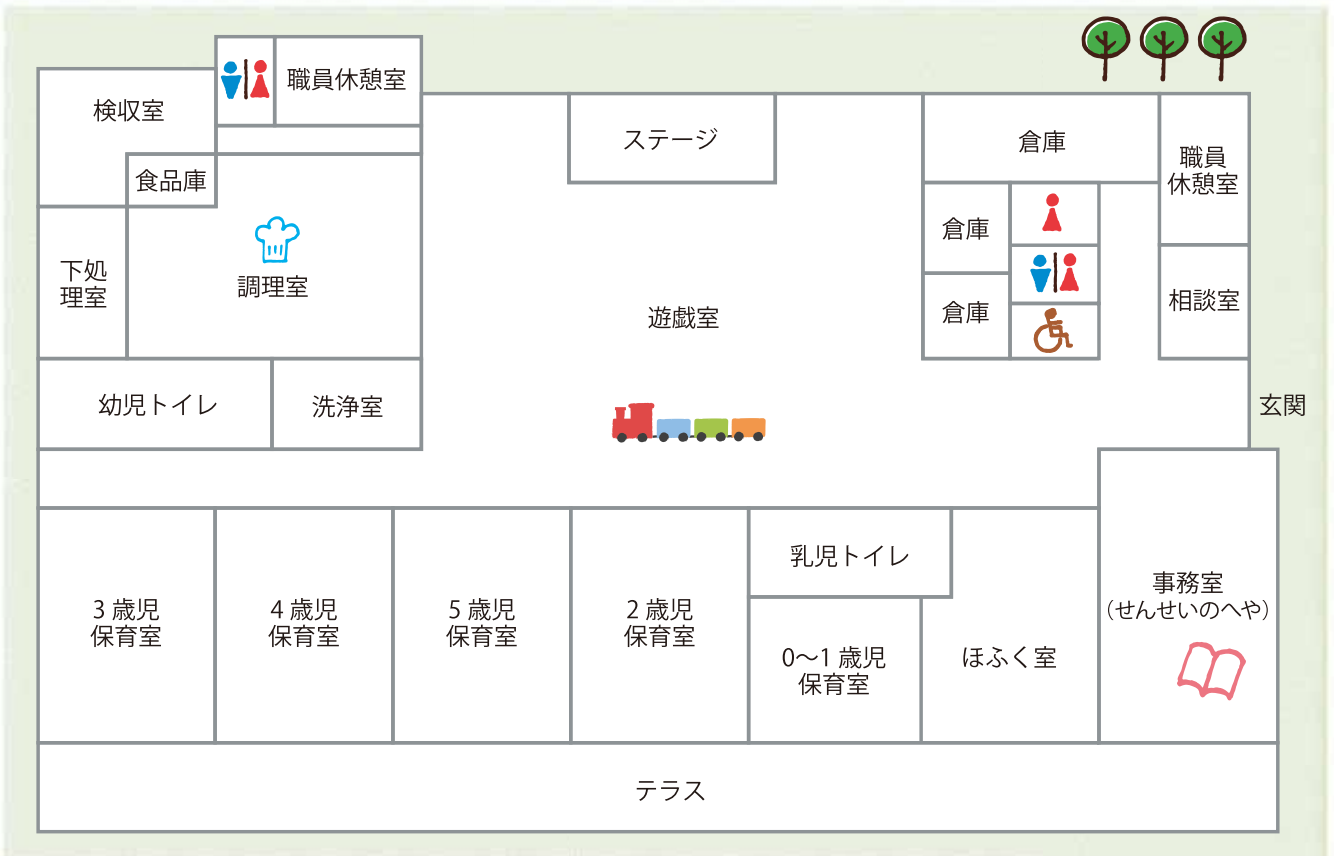

## 施設概要

- 建設地／本郷字上桜平28番地1
- 敷地面積／6,244.32㎡ (駐車場含む)
- 建築面積／1,188.82㎡
- 園庭面積／1,384.15㎡
- 構造／木造平屋建
- 定員／90人
- 建設事業費／499,824千円 (設計監理費含む)
- 平成30年度次世代林業基盤づくり事業補助金を活用
- 設置・運営／東栄町

4月8日(月)開所式、入園式

テープカットで幕開けした開所式。式典で町長は関係者各位に感謝の気持ちを述べるとともに、「新しい園舎で、次世代を担う子どもたちの心身ともに健やかな成長のため力を尽くし、地域に根ざした保育園として、ご期待に沿えるよう一層の精進をします。」とあいさつしました。

その後、6月2日に開催される「第70回全国植樹祭」の地域イベントとして、記念植樹が行われました。

同日、新しい園舎で初めての入園式が行われました。新たに6名の園児が加わり、新年度をスタートさせました。午後には一般見学会が開かれました。多くの方が見学に訪れ、「木の香りがいいね。」「温かみがある。」「広々としていて子どももののびと遊べそう。」などと話していました。

⑥「とうえい保育園」の看板 ⑦自由な発想で遊べる小山 ⑧プール  
⑨乳幼児が安心して遊べる専用の外遊びスペース

①広々としたおゆうぎ室  
②③床暖房と空調設備を備えた室内  
④中をのぞける窓を設置した調理室  
⑤成長段階に合わせたトイレ

思い出深い旧園舎がなくなるのはさみしいですが、新保育園でも子どもたちが笑顔で過ごせるように職員一同全力を尽くしていきます。  
子どもたちがたくさん思い出がつくれるよう、保護者の皆さん、地域の方々、ご協力をお願いします。

園長

環境が変わって子どもがどうなるかなと不安でしたが、毎日楽しく保育園に行ってくれるのでよかったです。

# 第19回日本チェーンソーアート競技大会 IN 東栄 2019

5/25(土)  
26(日)  
開催

会場：東栄ドーム、グラウンド

全国から腕利きのアーティストが集結！  
永久世界チャンピオンのブライアン・ルーヌ氏によるカービングショーや  
ふるりのあかり展(花祭会館)、チェーンソーアート体験、親子木工広場もあり  
ます。ぜひご来場ください。

25  
日(土)

	8:00	9:00	10:00	11:00	12:00	13:00	14:00	15:00	16:00	17:00
カービングエリア			← 10:00-11:00 →			← 12:45-14:15 →				← 16:00-17:00 →
			メインカービング①			ゼロ・エミッション クイックカービング TOEIクラシック				ブライアン カービングショー
ステージ	← 8:00-9:00 →				← 11:00-12:00 →				← 15:00-16:00 →	
	開会式				お楽しみ ステージ				オークション	