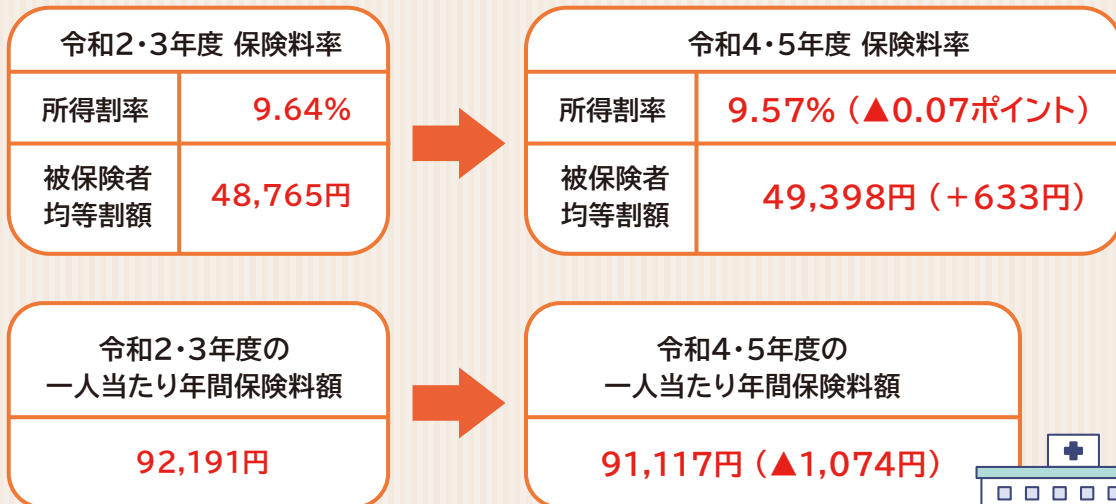

### 狩猟担い手育成事業補助金(継続)

有害鳥獣駆除担い手の増加に向け、狩猟免許取得に要する費用を補助します。補助率は、補助対象事業費の50%以内です。

問合せ 経済課 ☎76・1812

※詳しくはホームページをご覧ください、経済課までお問い合わせ下さい。

## 後期高齢者医療制度の保険料率改定のお知らせ

後期高齢者医療制度では、財政運営期間を2年間としており、この期間の医療給付費等の財源に充てるために、令和4・5年度の保険料率を下記のとおり改正しました。

保険料率について、所得割率は、前回より0.07ポイント引き下げとなりますが、被保険者均等割額は一人当たり所得金額が減少した影響により保険料総額に占める所得割総額の割合が低下したため、前回に比べ633円引き上げとなります。後期高齢者負担率が11.41%から11.72%に引き上げられましたが診療報酬の改定及び窓口負担割合の見直しにより一人当たり医療給付費が減少すると見込んでいること並びに令和2・3年度の剰余金を活用したことで、令和4・5年度の一人当たり年間保険料額は前回に比べ1,074円(1.16%)減少しました。